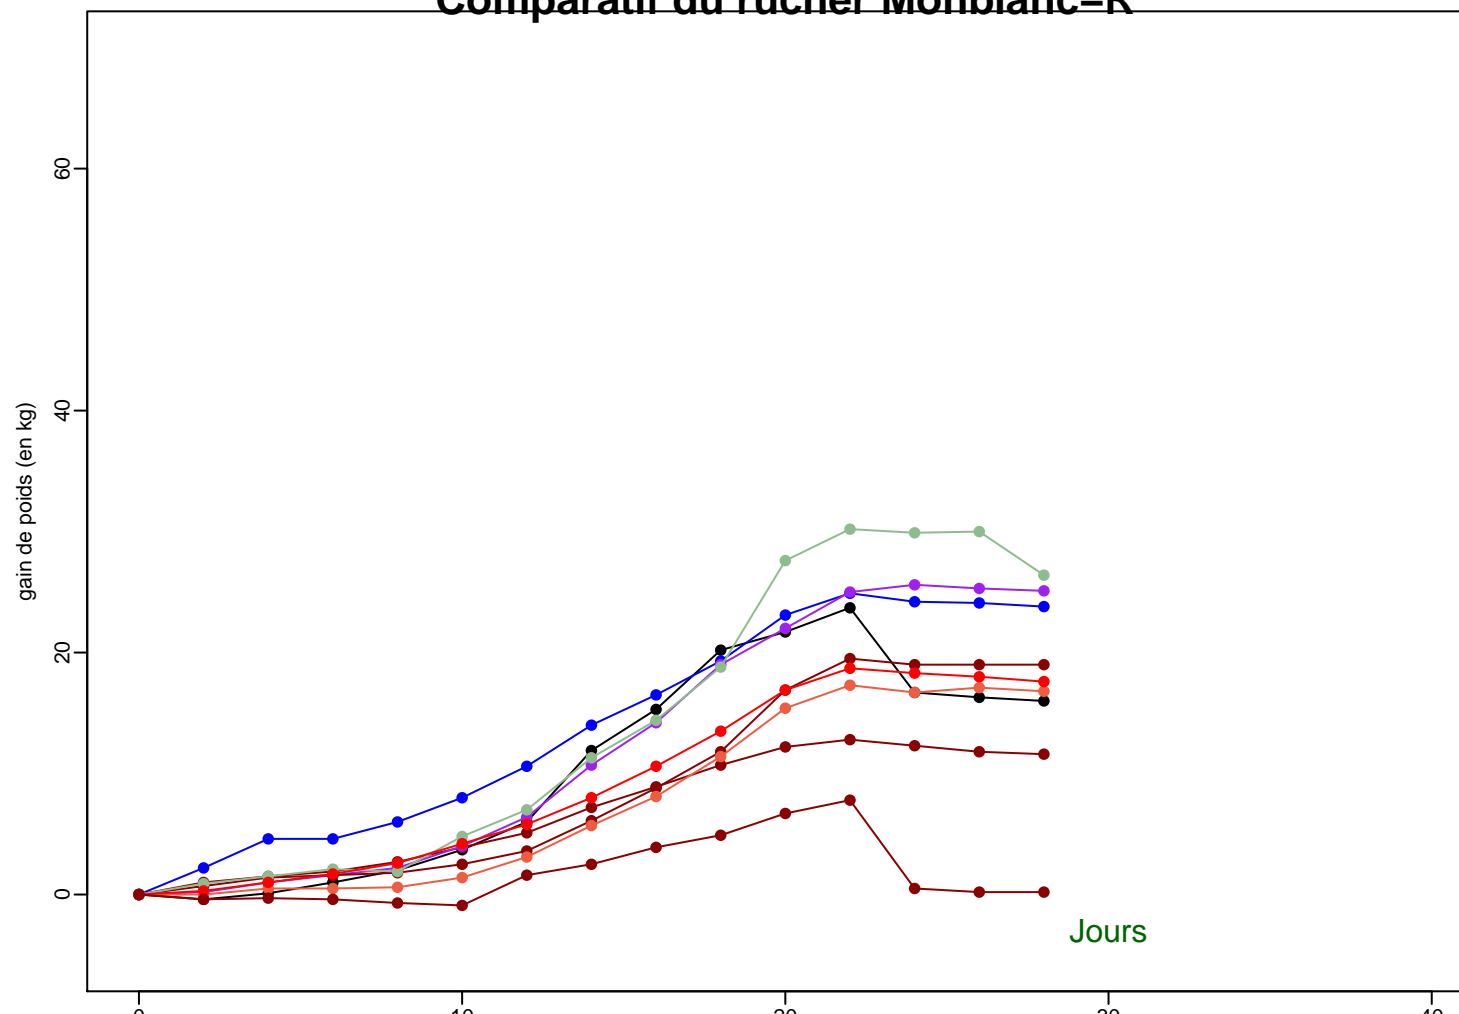

Poids total ruche 1

Poids total ruche 6

Poids total ruche 11

Poids total ruche 13

Poids total ruche 15

Poids total ruche 17

Poids total ruche 2

Poids total ruche 7

Poids total ruche 12

Poids total ruche 14

Poids total ruche 16

Poids total ruche 18

Poids total ruche 3

Poids total ruche 8

Poids total ruche 19

Poids total ruche 20

Poids total ruche 4

Poids total ruche 9

Poids total ruche 10

Poids total ruche 11

Poids total ruche 12

Poids total ruche 13

Comparatif du rucher Monblanc-R

Poids total ruche 14

Poids total ruche 15

Poids total ruche 16

Poids total ruche 17

Poids total ruche 18

Poids total ruche 5

Poids total ruche 10

Poids total ruche 11

Poids total ruche 12